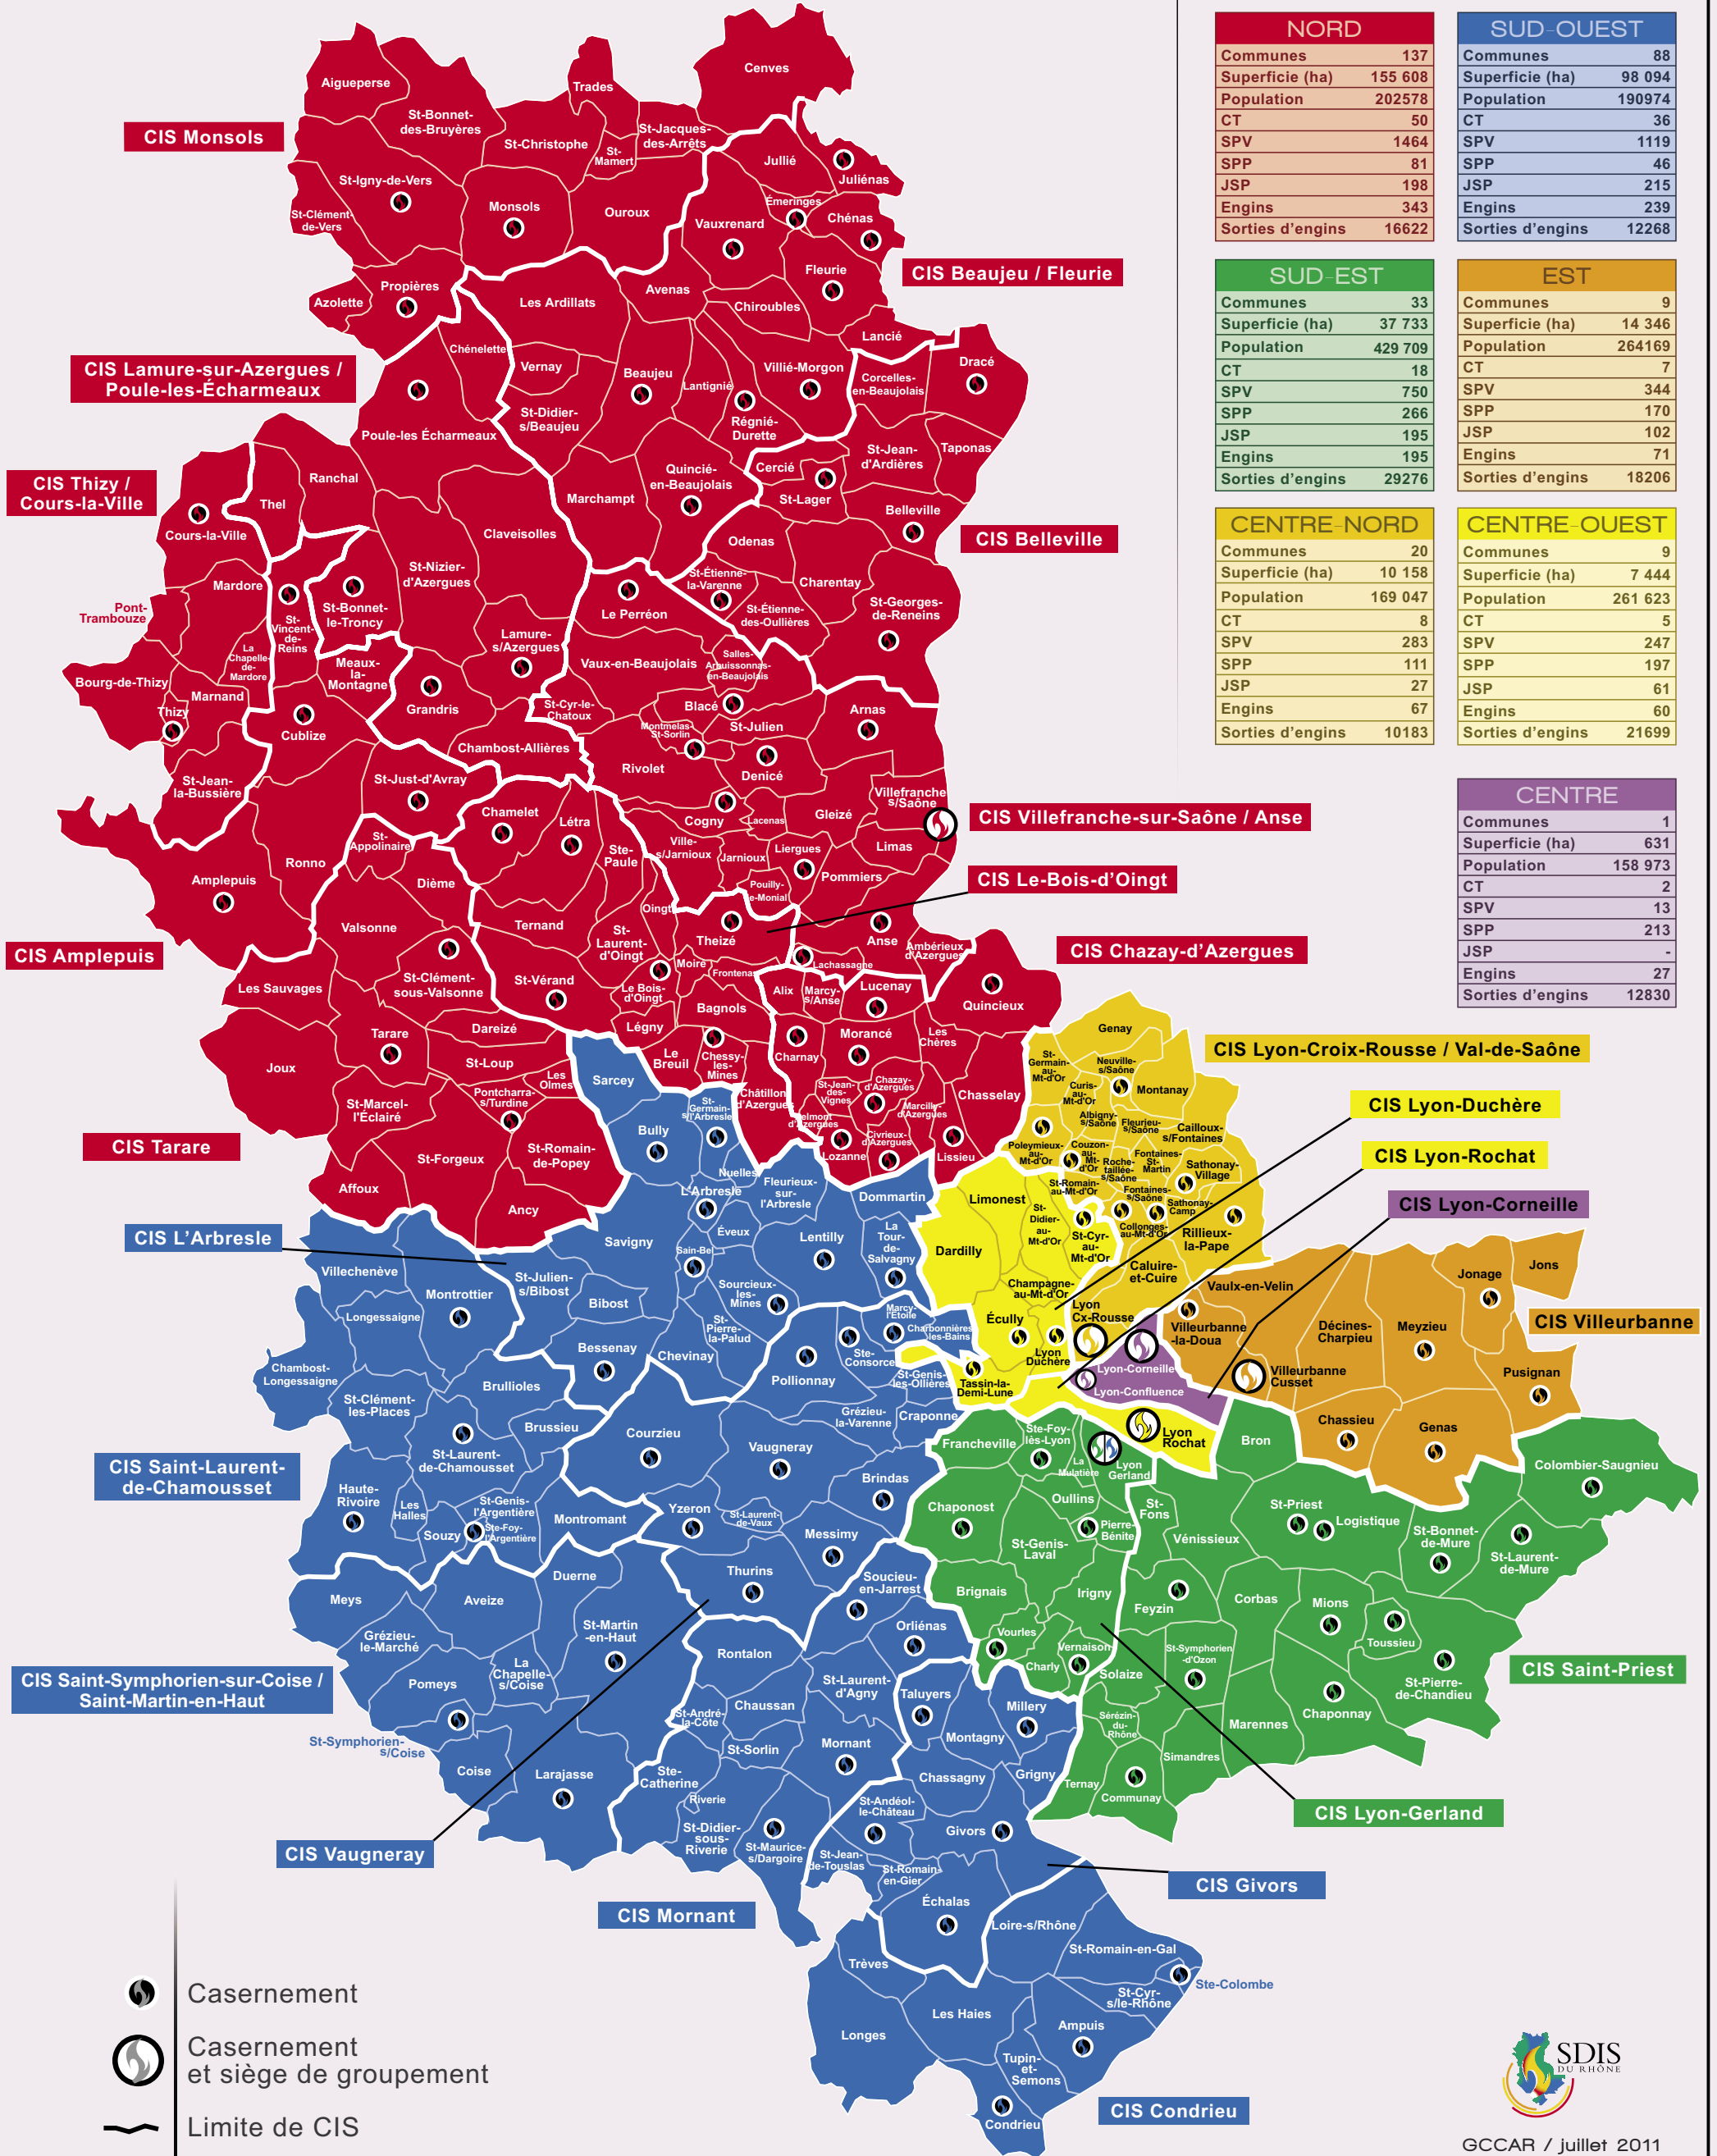

Les 7 groupements territoriaux et les 24 centres d'incendie et de secours (CIS)

RHÔNE

SAPEURS-POMPIERS

Édition 2011

NORD	
Communes	137
Superficie (ha)	155 608
Population	202578
CT	50
SPV	1464
SPP	81
JSP	198
Engins	343
Sorties d'engins	16622

SUD-OUEST	
Communes	88
Superficie (ha)	98 094
Population	190974
CT	36
SPV	1119
SPP	46
JSP	215
Engins	239
Sorties d'engins	12268

SUD-EST	
Communes	33
Superficie (ha)	37 733
Population	429 709
CT	18
SPV	750
SPP	266
JSP	195
Engins	195
Sorties d'engins	29276

EST	
Communes	9
Superficie (ha)	14 346
Population	264169
CT	7
SPV	344
SPP	170
JSP	102
Engins	71
Sorties d'engins	18206

CENTRE-NORD	
Communes	20
Superficie (ha)	10 158
Population	169 047
CT	8
SPV	283
SPP	111
JSP	27
Engins	67
Sorties d'engins	10183

CENTRE-OUEST	
Communes	9
Superficie (ha)	7 444
Population	261 623
CT	5
SPV	247
SPP	197
JSP	61
Engins	60
Sorties d'engins	21699

CENTRE	
Communes	1
Superficie (ha)	631
Population	158 973
CT	2
SPV	13
SPP	213
JSP	-
Engins	27
Sorties d'engins	12830